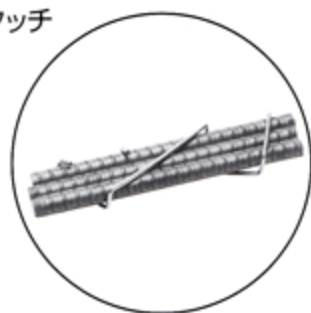

並行クリップ P.A.T

溶接不要

D○×D○でどんなサイズの組み合わせでもOK!!

セットがワンタッチ

発注の際、D○×D○とサイズを指定して下さい。

●並行クリップ取付け方

筋に並行クリップを斜めにかけます。

並行クリップの端をもち引きながら筋にかけます。

セット完了。